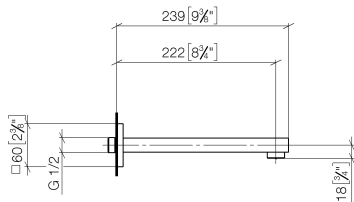

SYMETRICS Waschtisch-Wand-Auslauf ohne Ablaufgarnitur - Platin gebürstet

13 805 980

- Ausladung 220 mm
- starrer Auslauf
- runder luftangereicherter Strahl
- Bohrungsdurchmesser 37 mm
- Rosette 60 x 60 mm
- Anschluss 1/2"
- Steckanschluss-Montage
- Durchfluss max. 7 l/min
- bleifrei

Für eine elektronische Bedienung bestellen Sie bitte
das eSet Touchfree mit oder ohne
Temperatureinstellung

Empfohlenes Zubehör

- UP-Wandwinkel -** 35 085 970 90
- Max. Einbautiefe 163 mm
 - Min. Einbautiefe 90 mm

SYMETRICS Waschtisch-Wand-Auslauf ohne Ablaufgarnitur - Platin gebürstet

13 805 980

mm [inches]

Durchflussdiagramm

Zertifikate

LGA_18593.

WRAS_1904065.

SYMETRICS Waschtisch-Wand-Auslauf ohne Ablaufgarnitur - Platin gebürstet