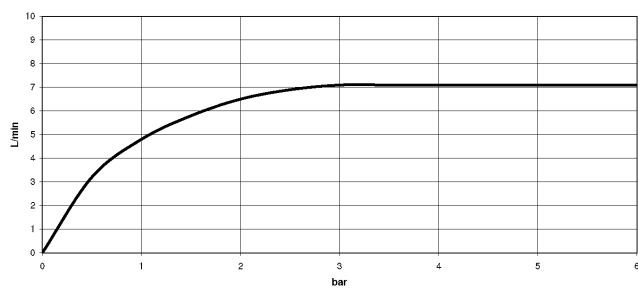

Für eine elektronische Bedienung bestellen Sie bitte
das eSet Touchfree mit oder ohne
Temperatureinstellung

Empfohlenes Zubehör

- UP-Wandwinkel -** 35 085 970 90
- Max. Einbautiefe 163 mm
 - Min. Einbautiefe 90 mm

SYMETRICS Waschtisch-Wand-Auslauf ohne Ablaufgarnitur - Platin gebürstet

13 805 980

mm [inches]

Durchflussdiagramm

Zertifikate

LGA_18593.

WRAS_1904065.

SYMETRICS Waschtisch-Wand-Auslauf ohne Ablaufgarnitur - Platin gebürstet